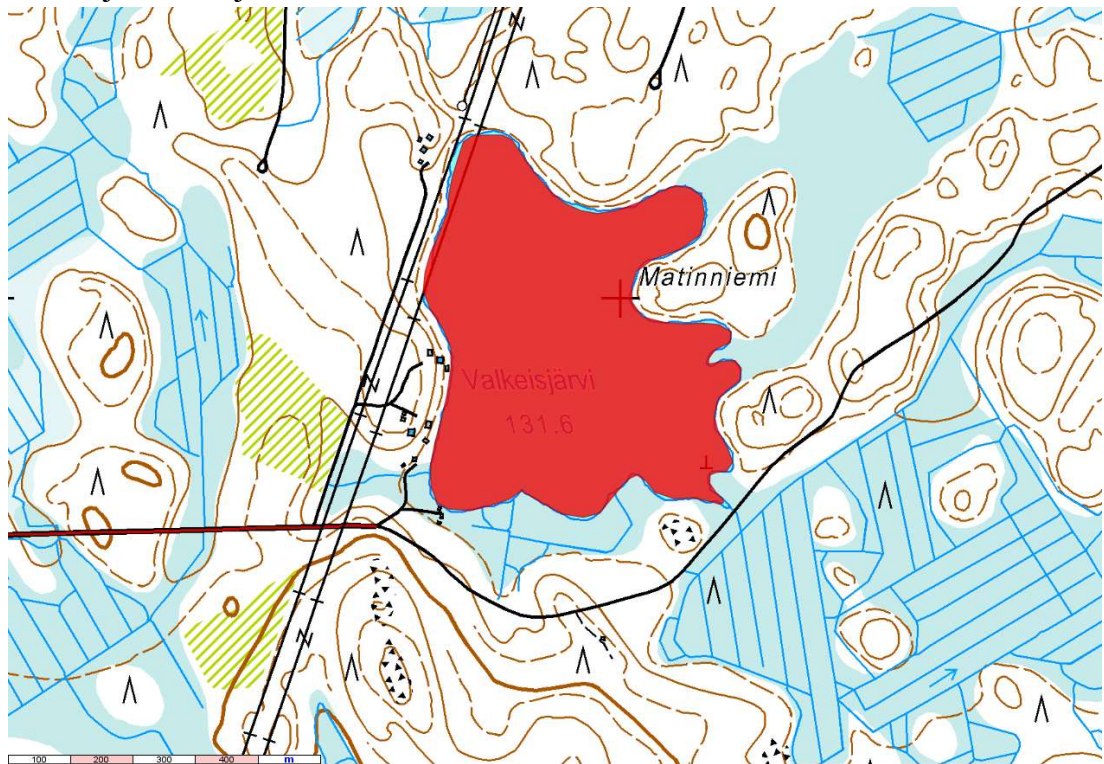

**Karttaliite** Valkeisjärvi, Reisjärvi

LAPIN ELINKEINO-, LIIKENNE- JA YMPÄRISTÖKESKUS

Pohjois-Suomen  
kalatalouspalvelut

Vaihde 0295 037 000  
[www.ely-keskus.fi/lappi](http://www.ely-keskus.fi/lappi)

Toimialue: Lappi, Pohjois-Pohjanmaa,  
Kainuu